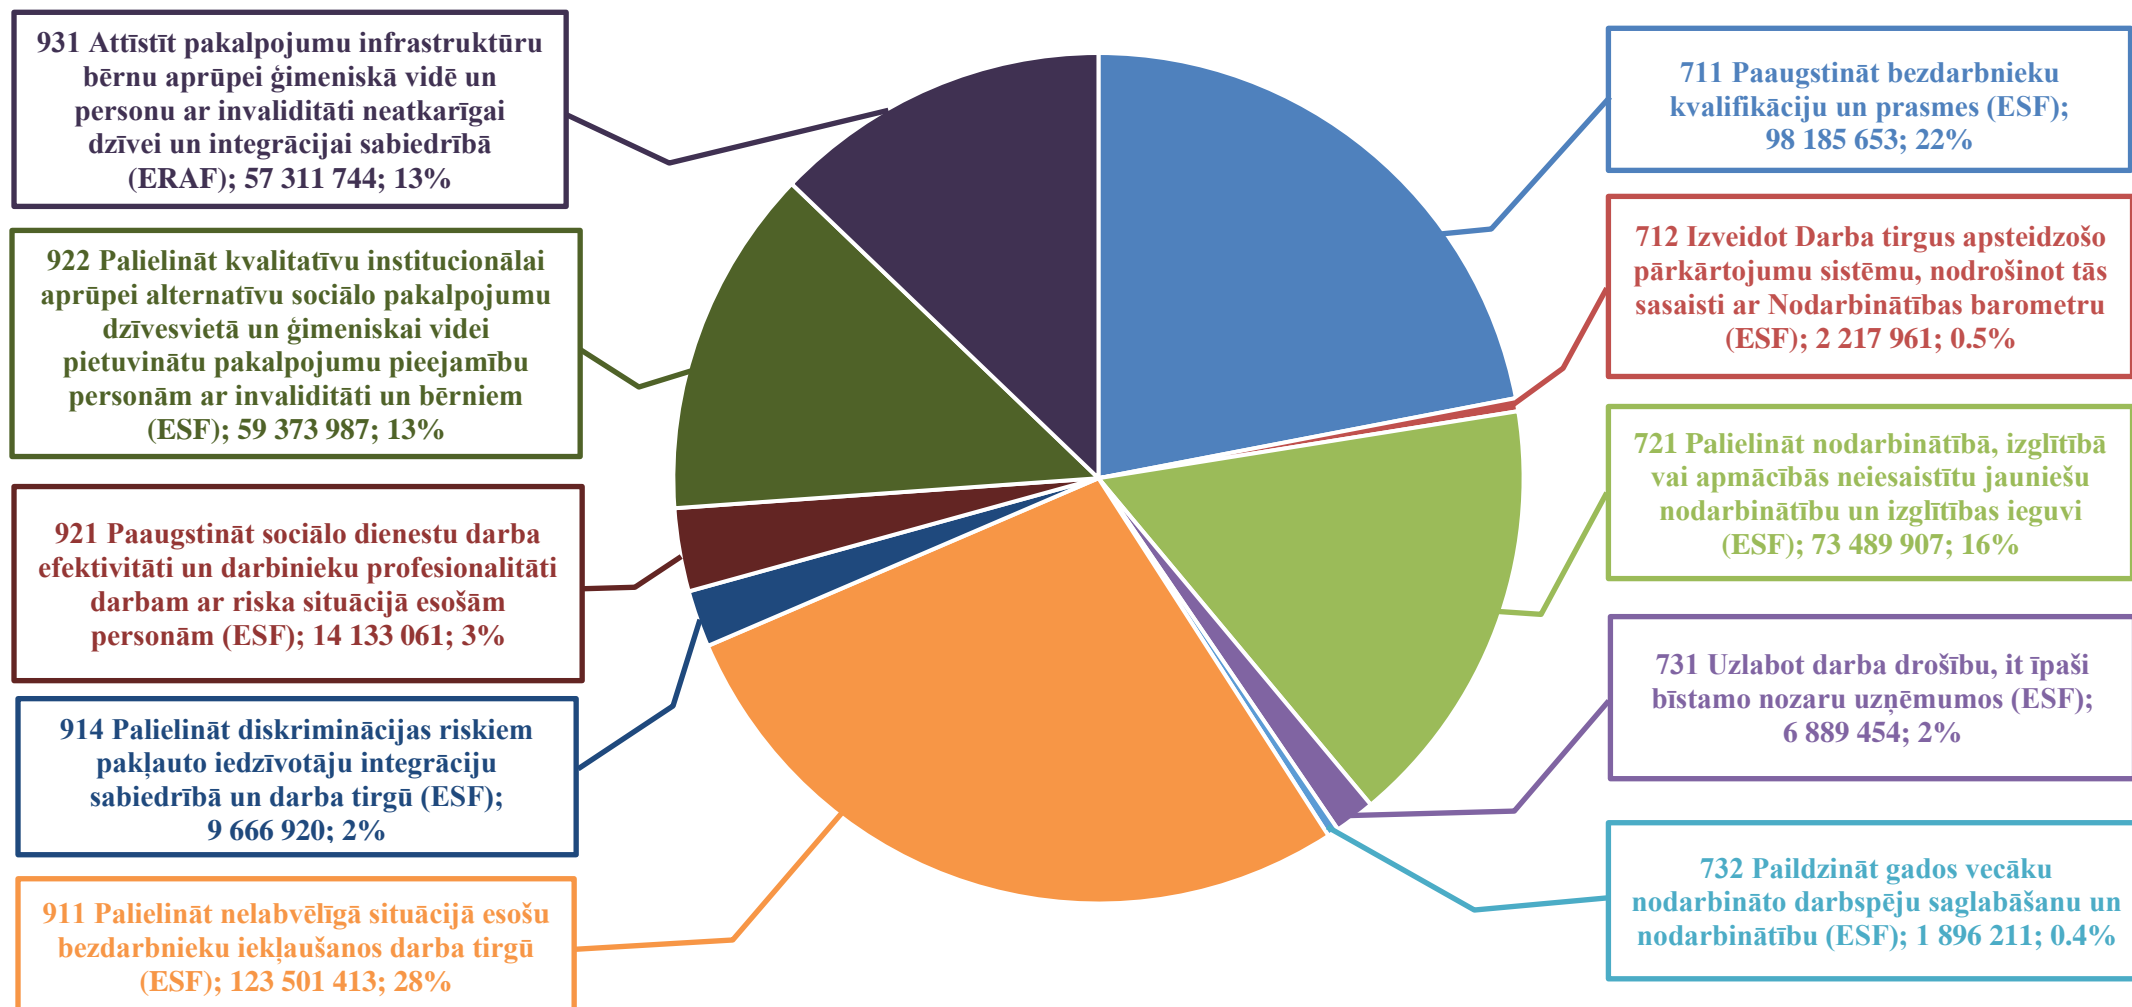

ES FONDU IEGULDĪJUMI LABKLĀJĪBAS NOZARĒ ATBILSTOŠI SPECIFISKAJIEM ATBALSTA MĒRĶIEM 2014.-2020. PLĀNOŠANAS PERIODĀ*

* Informācija par finansējumu norādīta atbilstoši 20.07.2020. EK apstiprinātajiem DP grozījumiem Nr.6